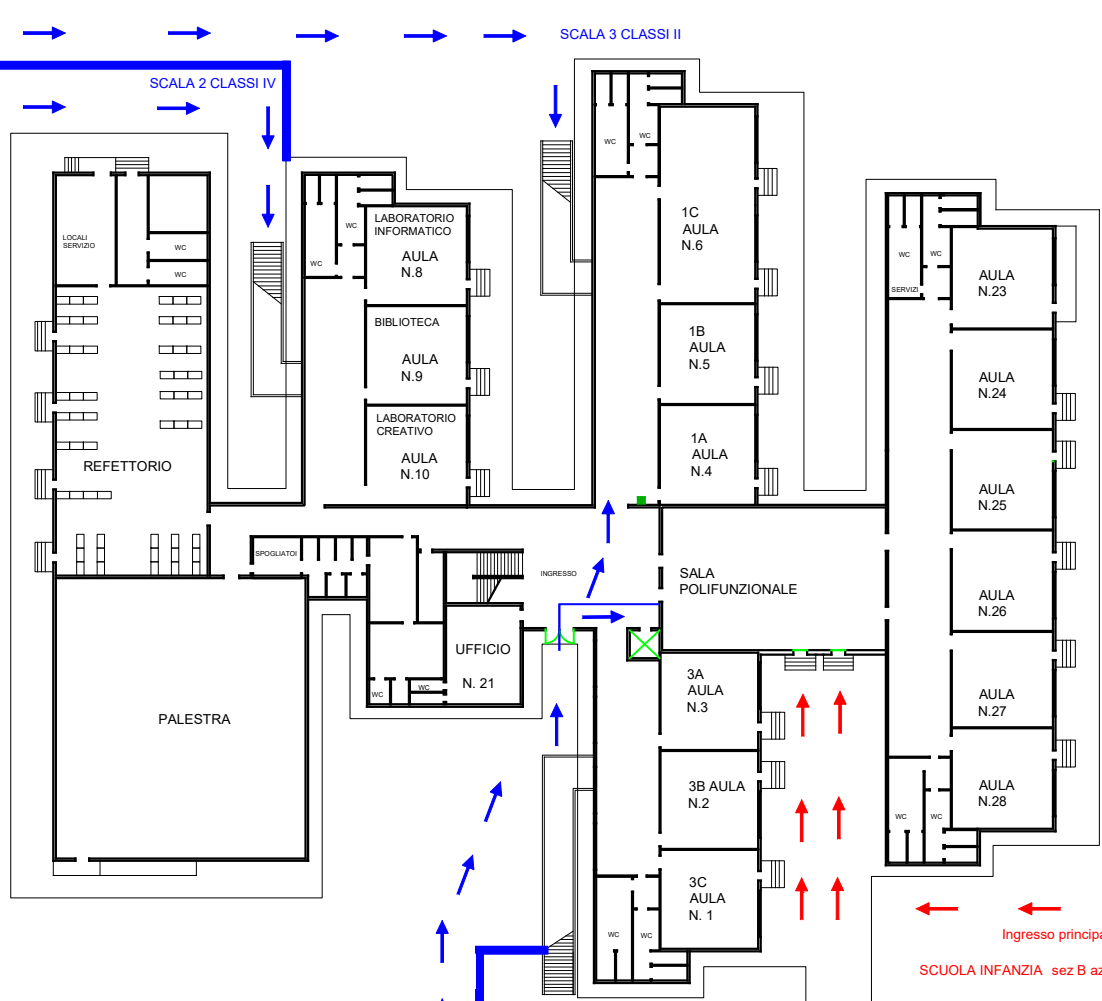

IC EMMA CASTELNUOVO-PLESSO VIA POLONIA

INDICAZIONI INGRESSI

SCUOLA PRIMARIA E SCUOLA INFANZIA

CANCELLO VIA FRANCIA  
INGRESSO CLASSI II E IV

SCUOLA INFANZIA sez F bordeaux

SCUOLA INFANZIA sez E blu

SCUOLA INFANZIA sez A arancioni

SCUOLA INFANZIA sez D verdi

Ingresso principale  
SCUOLA INFANZIA sez B azzurri e C rossi

CANCELLO VIA POLONIA  
INGRESSO SCUOLA PRIMARIA  
CLASSI I, III E V

VIA POLONIA- CASETTA DELLA MUSICA  
INGRESSO SCUOLA INFANZIA